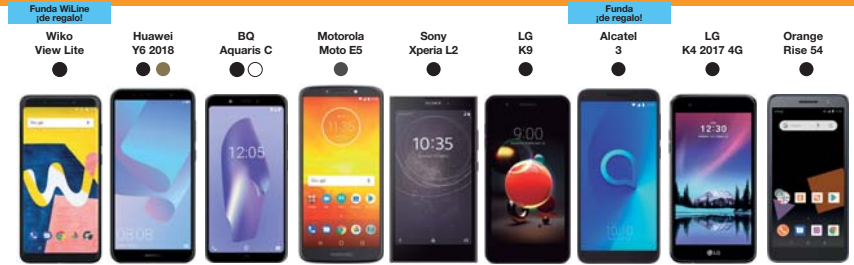

Gama económica

	Wiko View Lite	Huawei Y6 2018	BQ Aquaris C	Motorola Moto E5	Sony Xperia L2	LG K9	Alcatel 3	LG K4 2017 4G	Orange Rise 54
Pantalla	HD+ 5,45"	GFF 5,7"	LCD IPS ASI 5,45"	HD+ 5,7"	HD 5,5"	IPS HD 5"	HD+ IPS 5,5"	TFT LCD 5"	FWGGA 5"
Cámara trasera / selfie	13 Mpx. / 16 Mpx.	13 Mpx. / 5 Mpx.	13 Mpx. / 5 Mpx.	13 Mpx. / 5 Mpx.	13 Mpx. / 8 Mpx.	8 Mpx. / 5 Mpx.	13 Mpx. / 5 Mpx.	5 Mpx. / 5 Mpx.	5 Mpx. / 2 Mpx.
Memoria int. / ext.	16GB / sí	16GB / sí	16GB / sí	16GB / sí	32GB / sí	16GB / sí	16GB / sí	8GB / sí	8GB / sí
Cuota 24 meses sin intereses con tarifa	Love Familia Total 6€/mes	4,95€/mes	4,75€/mes	4,75€/mes	4,75€/mes	4,25€/mes	4,25€/mes	3,75€/mes	2,75€/mes
Pago en 24 meses sin intereses con tarifa	Love Familia Total 144€	119€	114€	114€	114€	102€	102€	90€	66€
100% libre	Sin tarifa y sin compromiso 179€	159€	149€	159€	159€	149€	139€	135€	99€
Prepago con recarga de 10€	139€	125€	129€	112€	119€	99€	99€	87€	69€
Con Love Negocio Total¹	0€ + 4€/mes	0€ + 3€/mes	0€ + 3€/mes	0€ + 3€/mes	0€ + 3€/mes	0€ + 3€/mes	0€ + 2€/mes	0€ + 1€/mes	0€ + 1€/mes